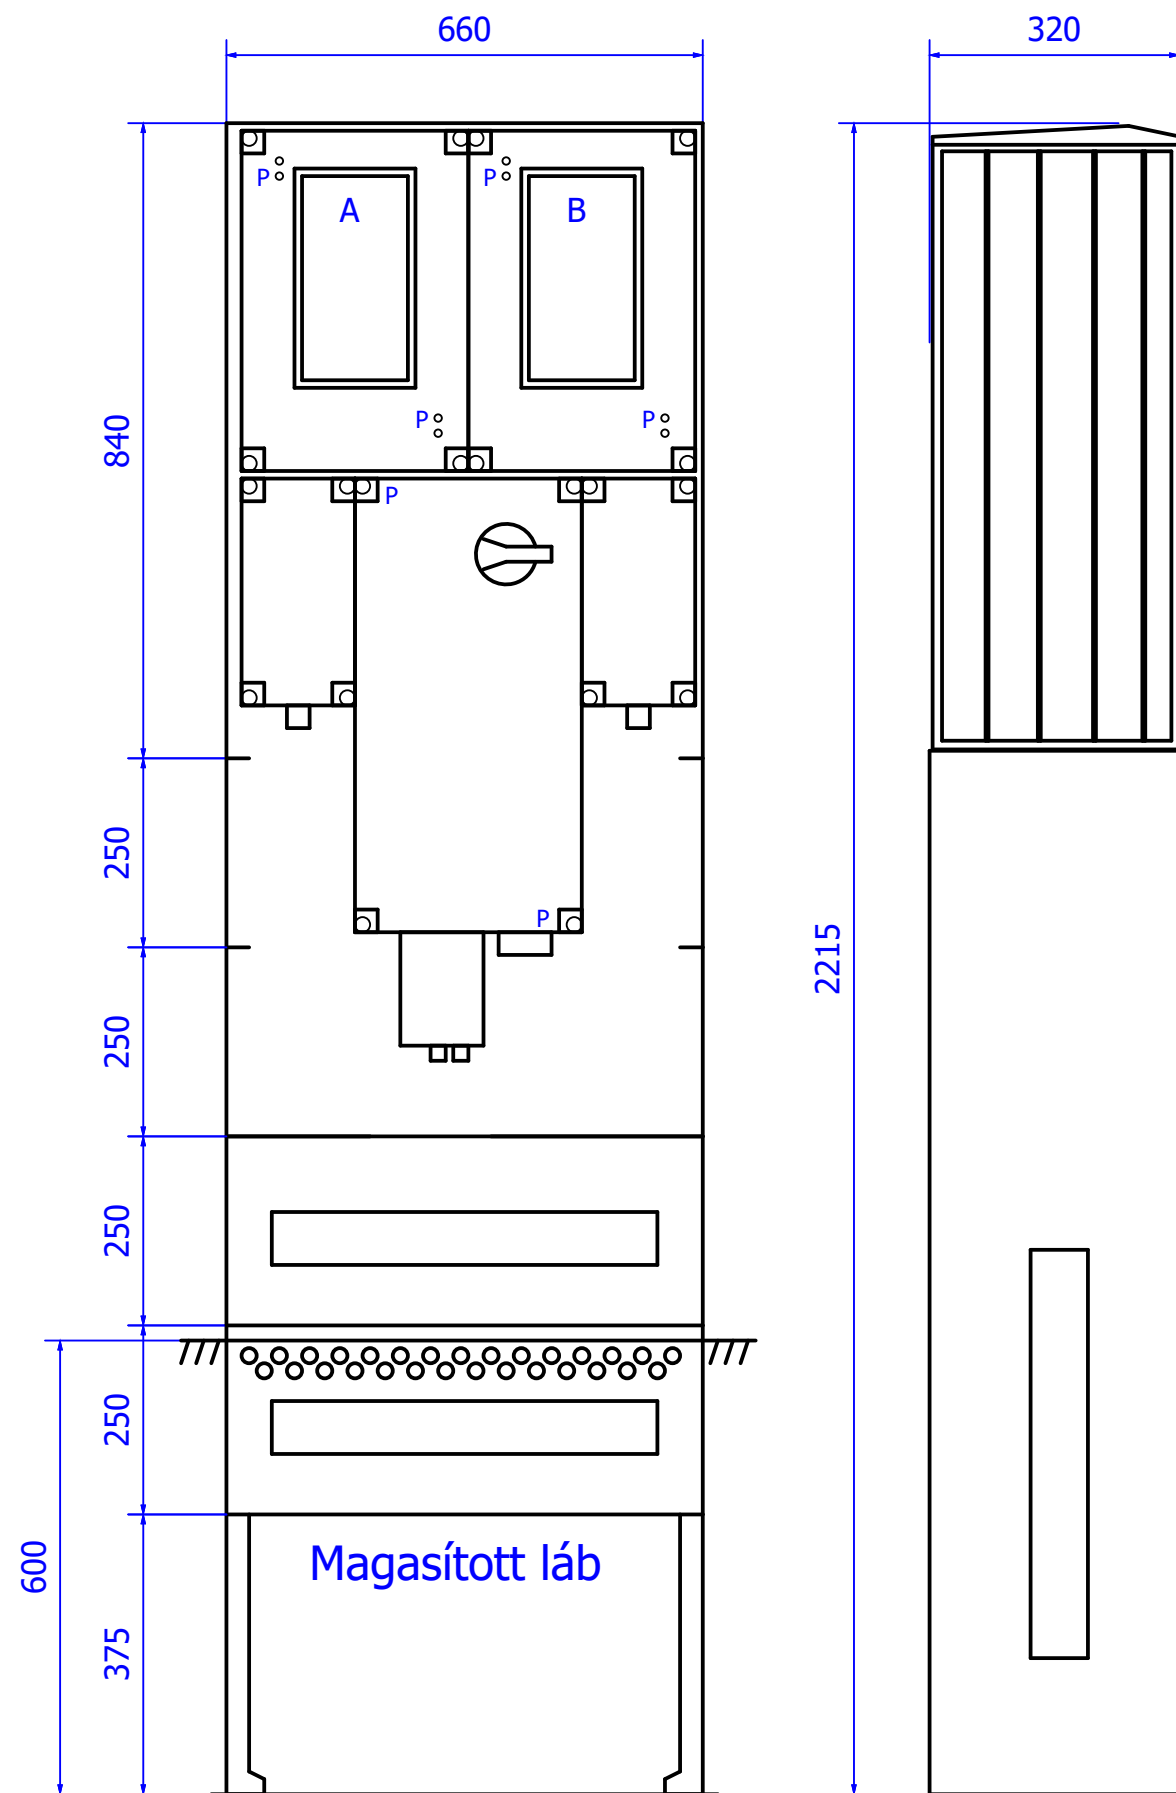

Csoportos direkt mérőszekrények szerelésénél

Maximális áram	Mindennapszaki
<input type="checkbox"/> 32A-ig	10mm ²
<input type="checkbox"/> 63A-ig	16mm ²

Csoportos direkt mérőszekrények szerelésénél

Maximális áram	Mindennapszaki
□ 32A-ig	10mm ²
□ 63A-ig	16mm ²