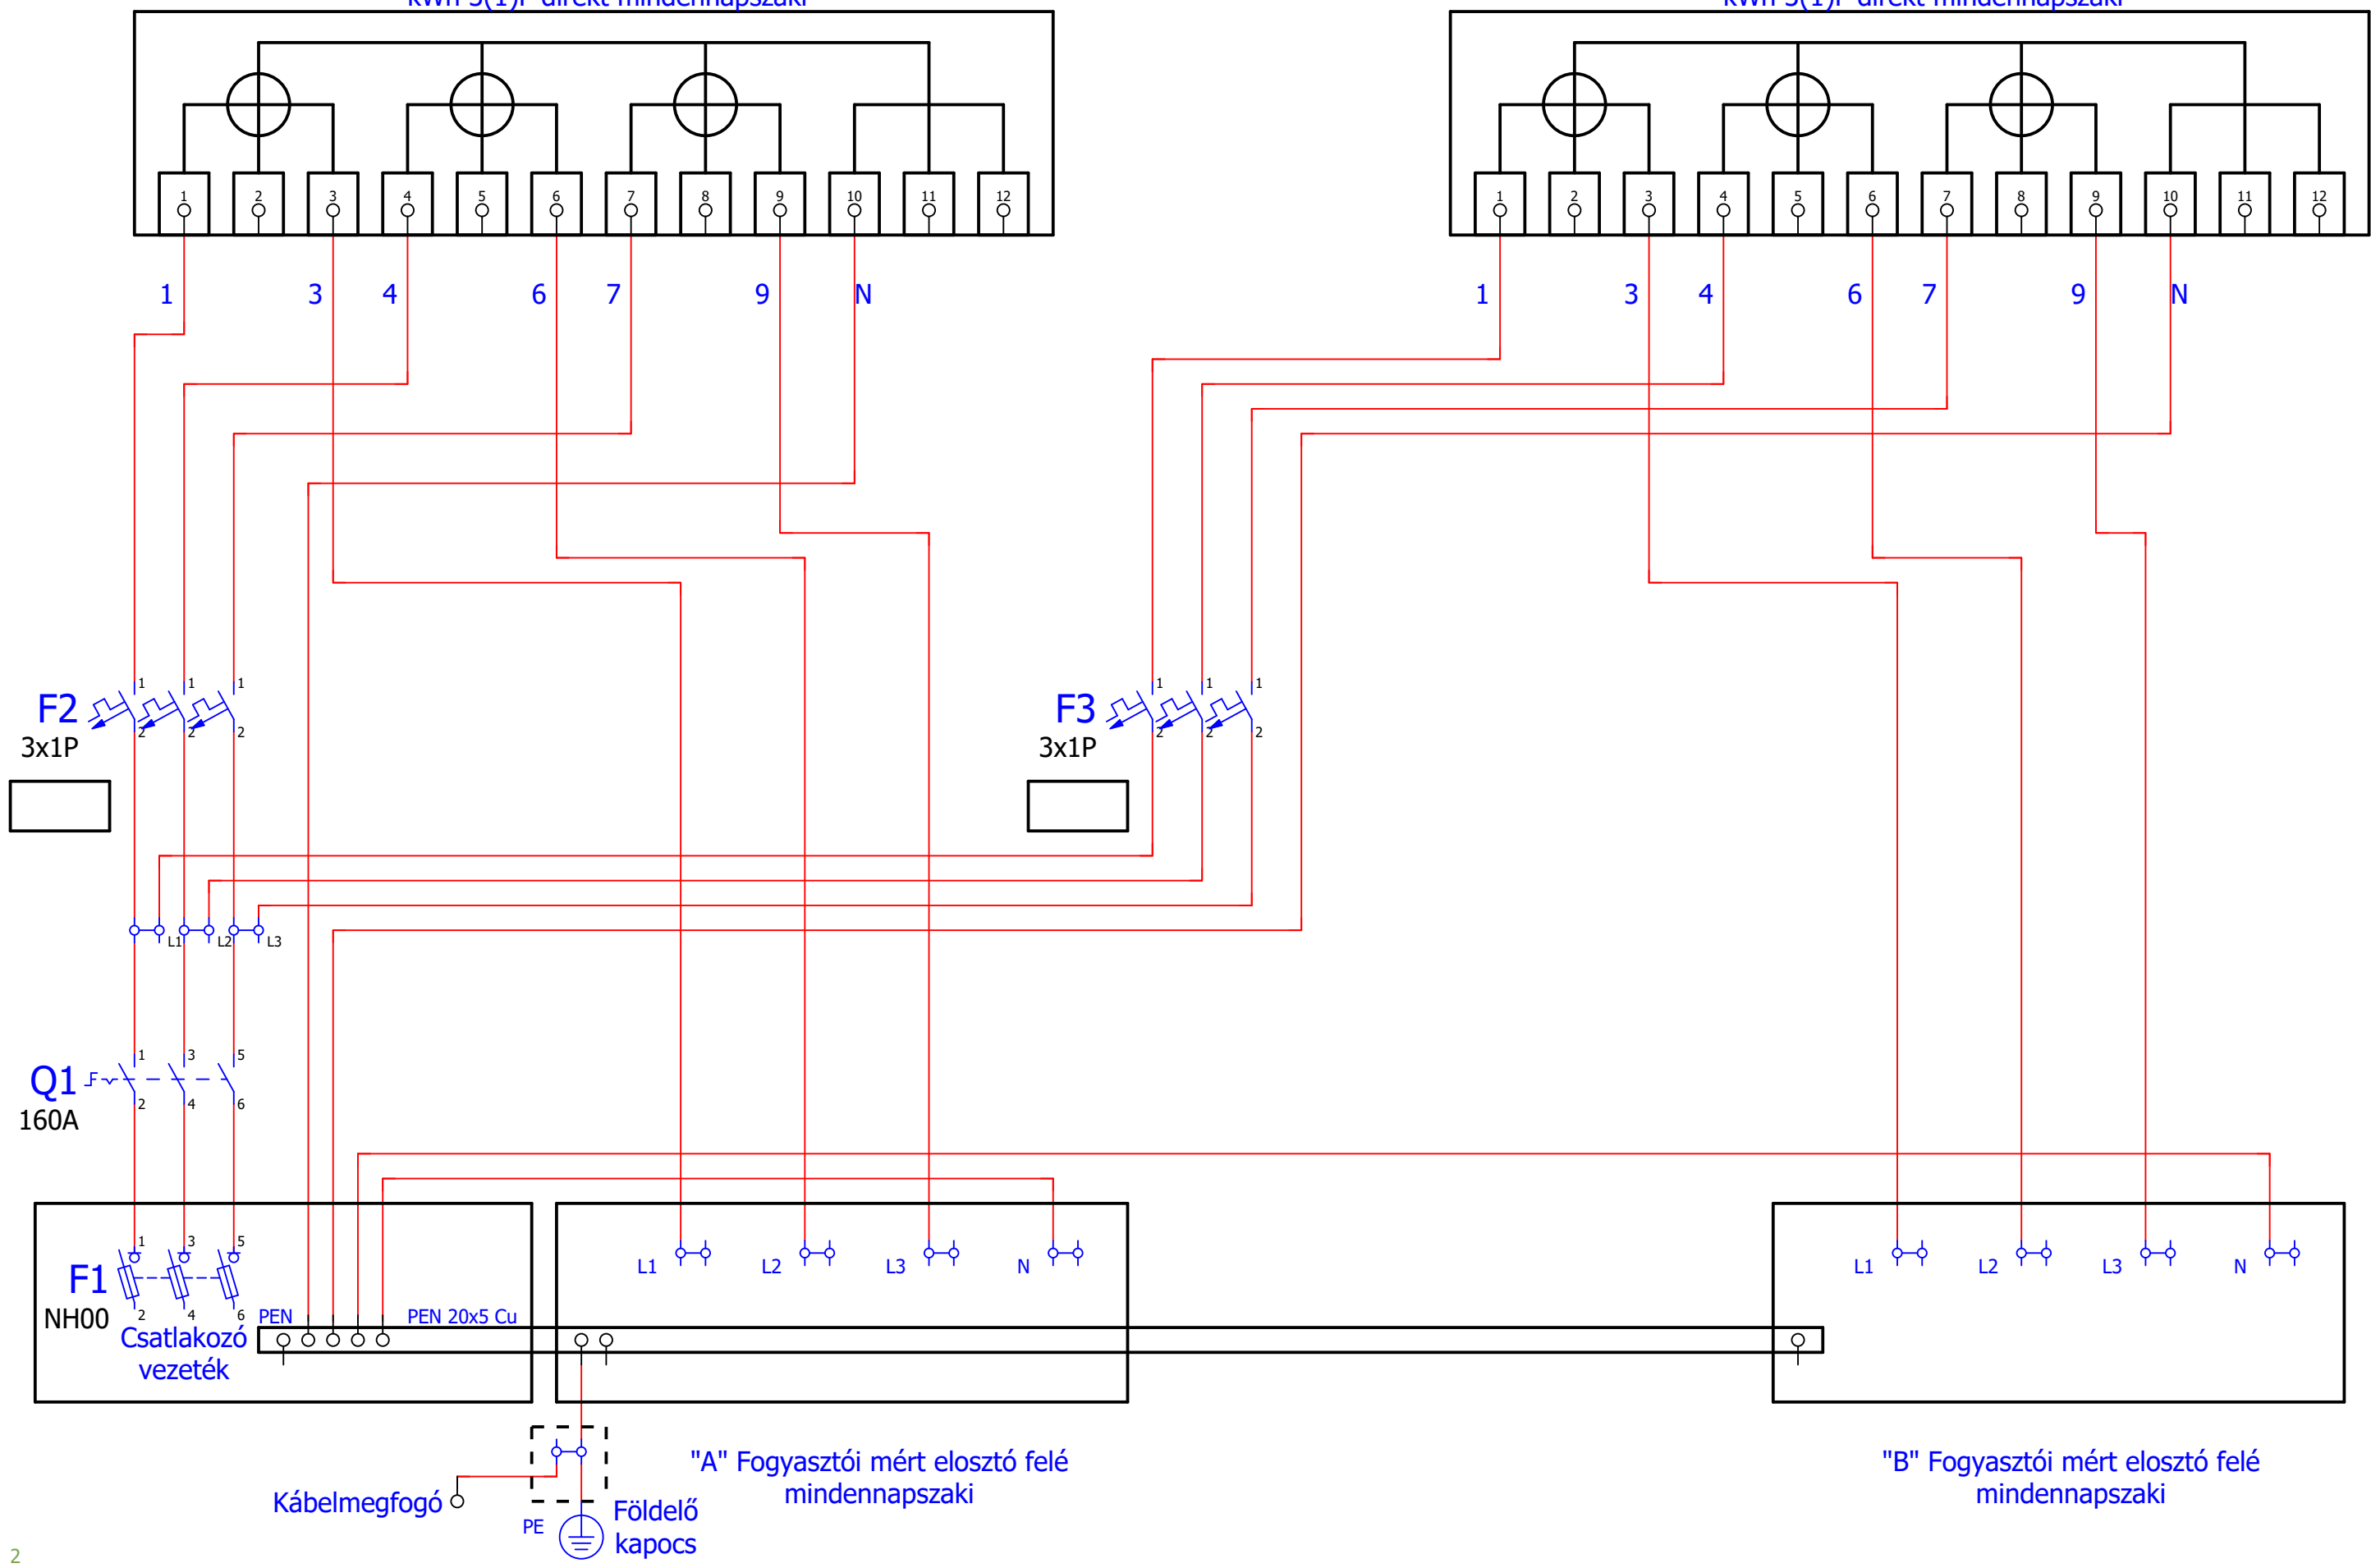

Csoportos direkt mérőszekrények szerelésénél

Maximális áram	Mindennapszaki
<input type="checkbox"/> 32A-ig	10mm ²
<input type="checkbox"/> 63A-ig	16mm ²

Csoportos direkt mérőszekrények szerelésénél

Maximális áram	Mindennapszaki
□ 32A-ig	10mm ²
□ 63A-ig	16mm ²

kWh 3(1)F direkt mindennapszaki

kWh 3(1)F direkt mindennapszaki

Ellenőrizte: Gyulai József
Gyulai Vilmos

Kivitelező:
GYULAI Irányítástechnikai Kft.
Debrecen, Álmos utca 5-7.
Tel.: (52)470-500

Rendszerengedély azonosító:
GYI22.TS047(IN66)-K-2(M63A)-TF_TI

GYI106-K-2M(63A)-Tf_TI

vr-

kWh 3(1)F direkt mindennapszaki

kWh 3(1)F direkt mindennapszaki